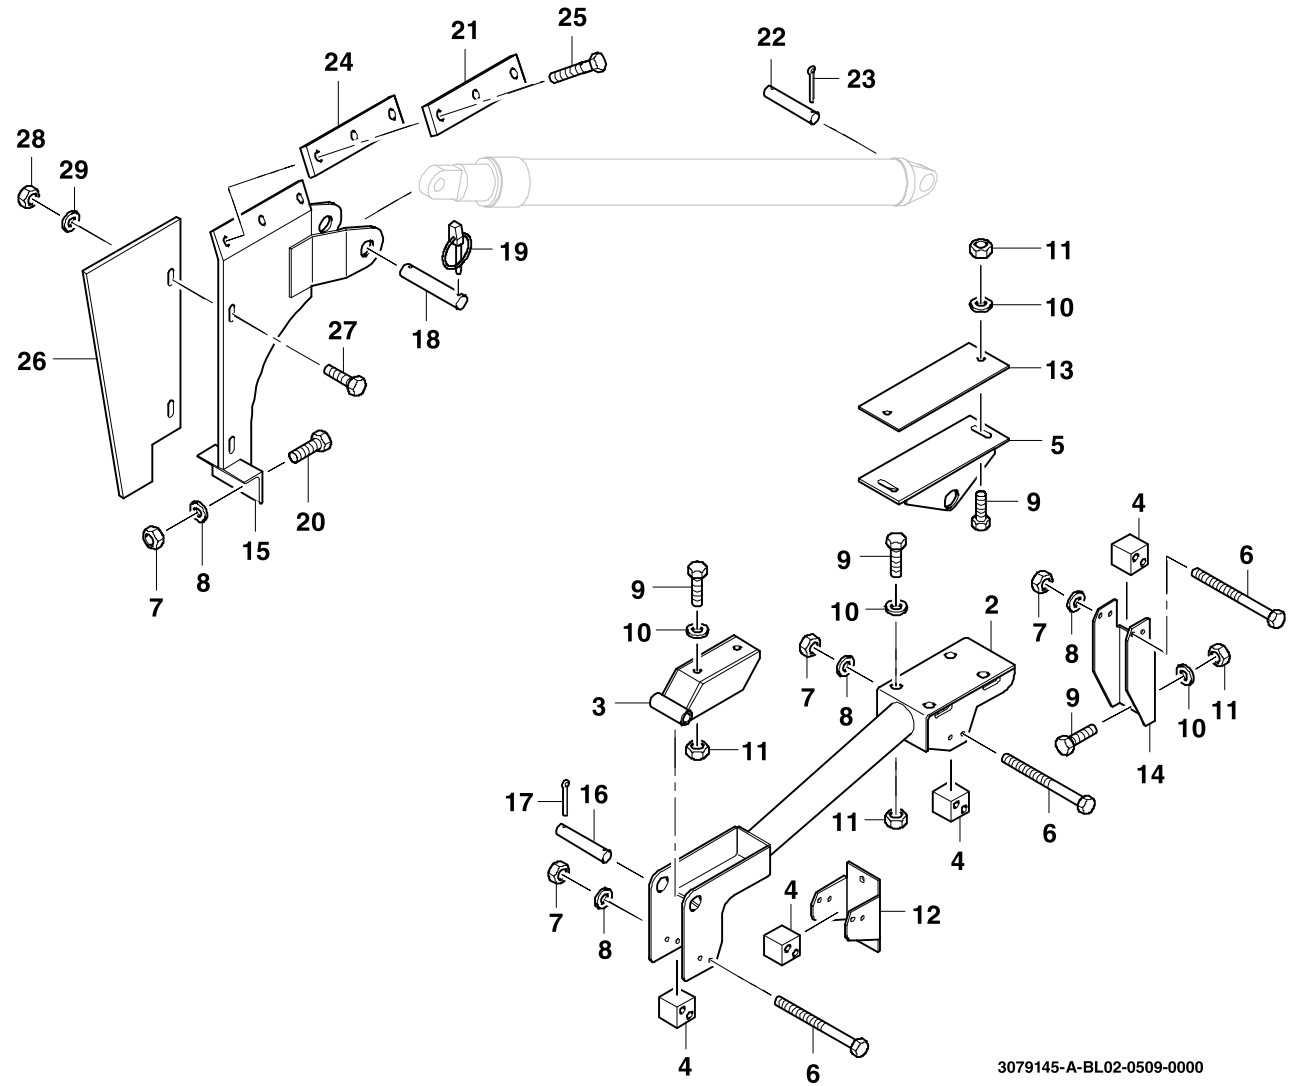

**GROVE**

FAHRERHAUSKIPPLAGERUNG  
DRIVERS CAB BEARING

BILDTAFEL  
PICTORIAL DISPLAY

05.09

**3079145-ETL A**

1/2

**GMK 3055**  
**BE 550**  
**G 231**

**GROVE**

FAHRERHAUSKIPPLAGERUNG  
DRIVERS CAB BEARING

BILDTAFEL  
PICTORIAL DISPLAY

05.09

**3079145-ETL A**

2/2

**GMK 3055**  
**BE 550**  
**G 231**

3079145-A-BL02-0509-0000