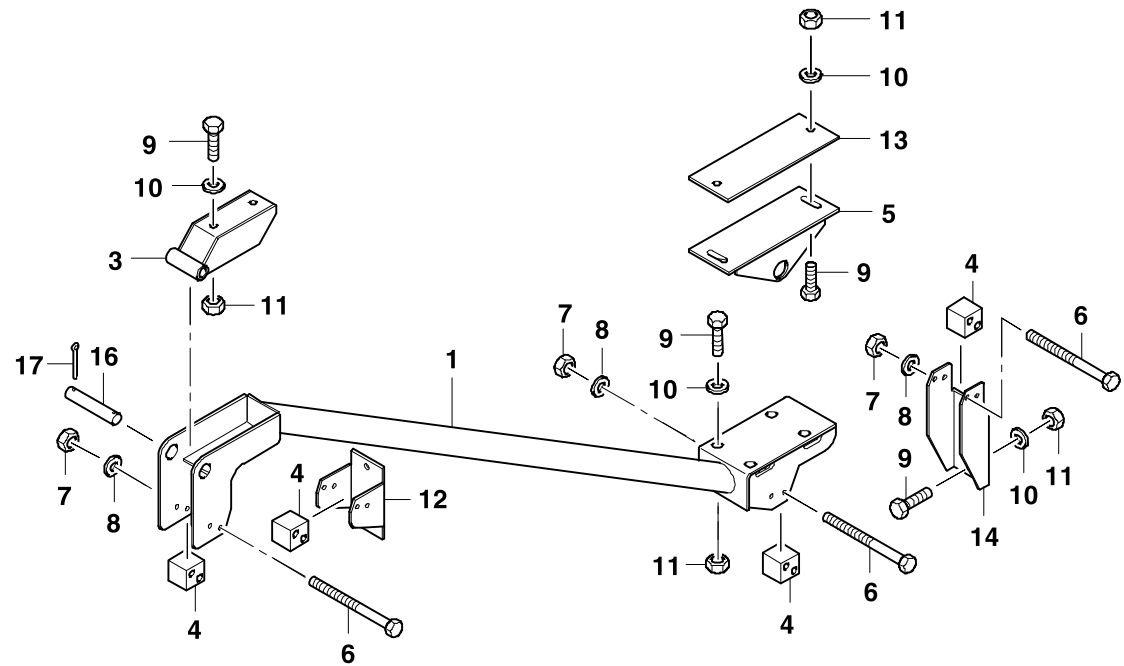

**GROVE**

FAHRERHAUSKIPPLAGERUNG  
DRIVERS CAB BEARING

BILDTAFEL  
PICTORIAL DISPLAY

05.09

**3079145-ETL A**

1/2

**GMK 3055**  
**BE 550**  
**G 231**

**GROVE**

FAHRERHAUSKIPPLAGERUNG  
DRIVERS CAB BEARING

BILDTAFEL  
PICTORIAL DISPLAY

05.09

**3079145-ETL A**

2/2

**GMK 3055**  
**BE 550**  
**G 231**

3079145-A-BL02-0509-0000